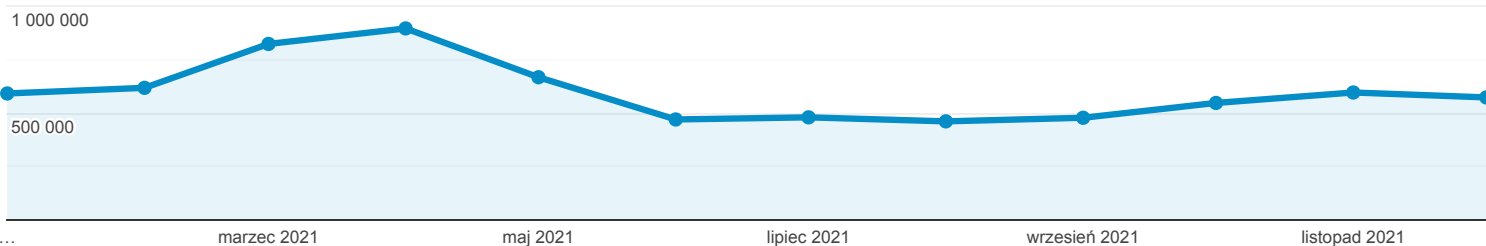

## Odbiorcy ogółem

Wszyscy użytkownicy  
100,00% Użytkownicy

1 sty 2021 - 31 gru 2021

Ogółem

Użytkownicy

Użytkownicy  
**6 314 171**

Nowi użytkownicy  
**6 251 419**

Sesje  
**9 253 981**

Sesje na użytkownika  
**1,47**

Odsłony  
**22 750 450**

Strony/sesja  
**2,46**

Śr. czas trwania sesji  
**00:01:18**

Współczynnik odrzuceń  
**0,53%**

New Visitor Returning Visitor

Język	Użytkownicy	% Użytkownicy
1. pl-pl	3 970 939	62,46%
2. pl	1 985 460	31,23%
3. en-gb	144 849	2,28%
4. en-us	110 889	1,74%
5. de-de	37 801	0,59%
6. de	18 607	0,29%
7. en	7 393	0,12%
8. ru-ru	6 868	0,11%
9. fr-fr	5 831	0,09%
10. en-ca	5 225	0,08%