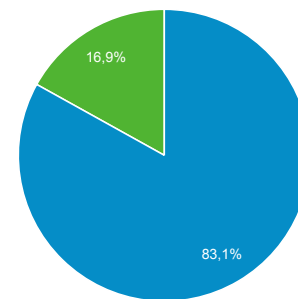

## Odbiorcy ogółem

Wszyscy użytkownicy  
100,00% Użytkownicy

1 sty 2021 - 31 gru 2021

Ogółem

Użytkownicy

Użytkownicy  
**6 314 171**

Nowi użytkownicy  
**6 251 419**

Sesje  
**9 253 981**

Sesje na użytkownika  
**1,47**

Odsłony  
**22 750 450**

Strony/sesja  
**2,46**

Śr. czas trwania sesji  
**00:01:18**

Współczynnik odrzuceń  
**0,53%**

New Visitor Returning Visitor

Język	Użytkownicy	% Użytkownicy
1. pl-pl	3 970 939	62,46%
2. pl	1 985 460	31,23%
3. en-gb	144 849	2,28%
4. en-us	110 889	1,74%
5. de-de	37 801	0,59%
6. de	18 607	0,29%
7. en	7 393	0,12%
8. ru-ru	6 868	0,11%
9. fr-fr	5 831	0,09%
10. en-ca	5 225	0,08%